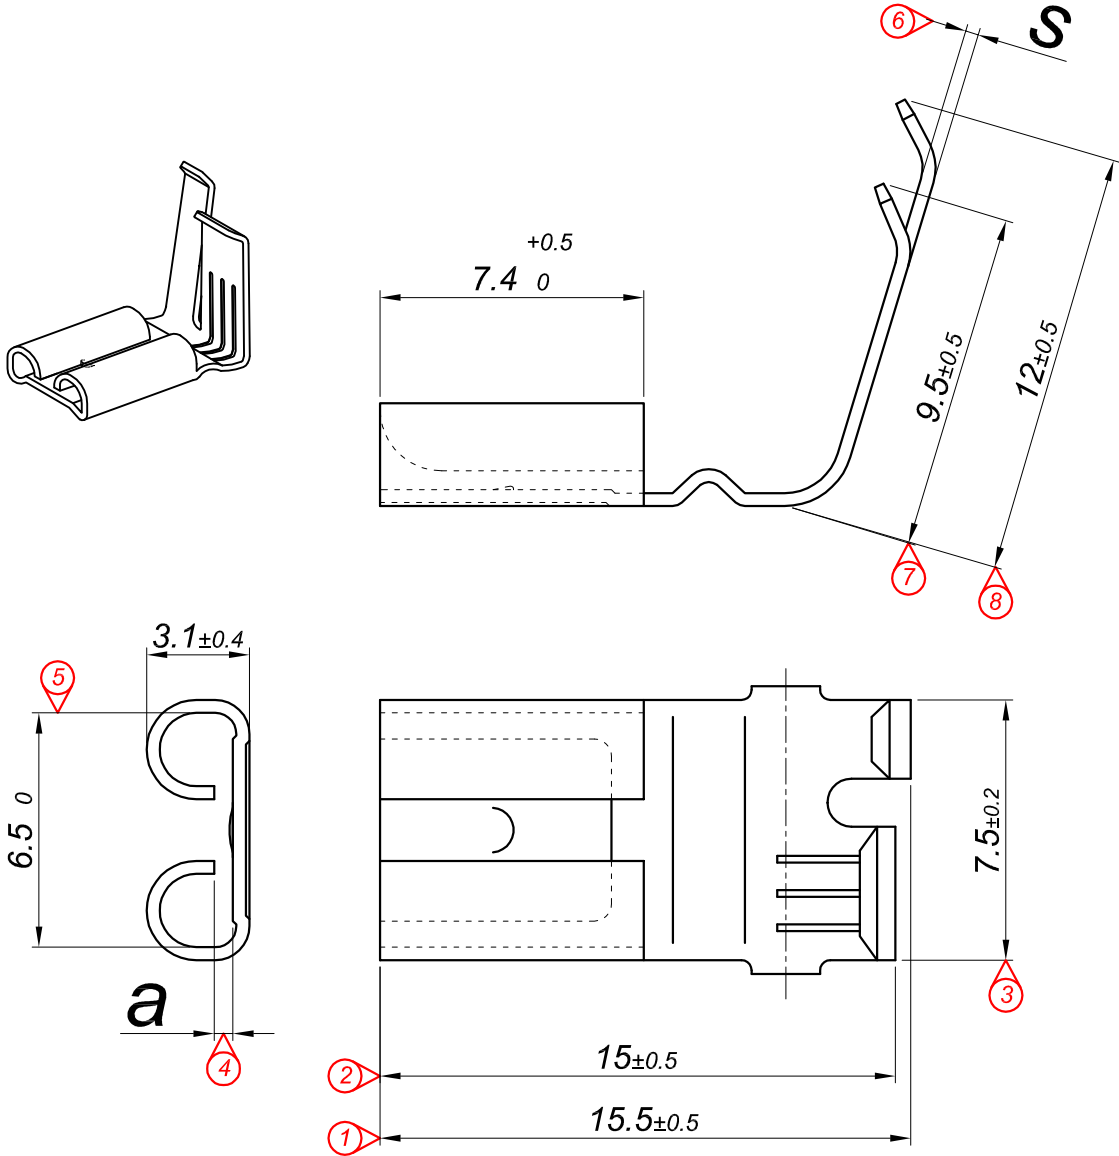

PARÇA KODU PART CODE	PARÇA ADI PART NAME	ERKEK TERMİNAL MALE TERMINAL	a ÖLÇÜSÜ (AYAR) a MEASURE (SET)	s ÖLÇÜSÜ (KALINLIK) s MEASURE (THICKNESS)	MALZEME MATERIAL	KAPLAMA COATING
TB 2211.80 RP1	6.3 YAN BAYRAK TERMİNAL B.A.(Zımbasız)	0.80	0.55±0.1	0.38±0.05	(CuZn30) Pirinç / Brass	_____
TB 2211.80 RPK1	6.3 YAN BAYRAK TERMİNAL B.A.(Zımbasız)	0.80	0.55±0.1	0.38±0.05	(CuZn30) Pirinç / Brass	Kalay / Sn (3-5µ)
TB 2211.80 RÇN1	6.3 YAN BAYRAK TERMİNAL B.A.(Zımbasız)	0.80	0.55±0.1	0.40±0.05	Nikel kaplı çelik / Nickel plated Steel	Nikel / Ni (≥1.5µ)

Kalıp çıkış yönü
Mold output direction

Makara açılım yönü
Reel opening direction

Ölçek
Scale : 1 / 1.5

Kablo Kesiti
Wire Section : 2.50 - 4.00 mm²

Resim üzerinden ölçü almayınız
do not measure on drawing

Tarih / Date	19.11.2020	İmza /Signature	Ölçek /Scale			
Çizen / Desing	M.Yağcı					
Onay / Approval	Ç.Yeşil		5 / 1	No	Değişiklik / Revision	Tarih/Date

Parça Adı:
Part Name

YAN BAYRAK TERMİNALİ 6.3
BÜYÜK AYAK (Çakısız)

Parça Kodu:
Part Code

TB 2211.1