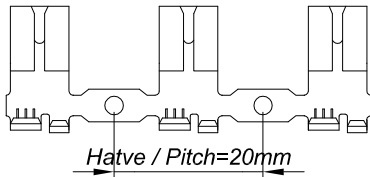

PARÇA KODU PART CODE	PARÇA ADI PART NAME	ERKEK TERMİNAL MALE TERMINAL	a ÖLÇÜSÜ (AYAR) a MEASURE (SET)	s ÖLÇÜSÜ (KALINLIK) s MEASURE (THICKNESS)	MALZEME MATERIAL	KAPLAMA COATING
TB 2211.80 RP1	6.3 YAN BAYRAK TERMİNAL B.A.(Zımbasız)	0.80	0.55±0.1	0.38±0.05	(CuZn30) Pirinç / Brass	_____
TB 2211.80 RPK1	6.3 YAN BAYRAK TERMİNAL B.A.(Zımbasız)	0.80	0.55±0.1	0.38±0.05	(CuZn30) Pirinç / Brass	Kalay / Sn (3-5µ)
TB 2211.80 RÇN1	6.3 YAN BAYRAK TERMİNAL B.A.(Zımbasız)	0.80	0.55±0.1	0.40±0.05	Nikel kaplı çelik / Nickel plated Steel	Nikel / Ni (≥1.5µ)

Kalıp çıkış yönü
Mold output direction

Makara açılım yönü
Reel opening direction

Ölçek
Scale : 1 / 1.5

Kablo Kesiti
Wire Section : 2.50 - 4.00 mm²

Resim üzerinden ölçü almayınız
do not measure on drawing

Tarih / Date	19.11.2020	İmza /Signature	Ölçek /Scale			
Çizen / Desing	M.Yağcı					
Onay / Approval	Ç.Yeşil		5 / 1	No	Değişiklik / Revision	Tarih/Date

Parça Adı:
Part Name

YAN BAYRAK TERMİNALİ 6.3
BÜYÜK AYAK (Çakısız)

Parça Kodu:
Part Code

TB 2211.1